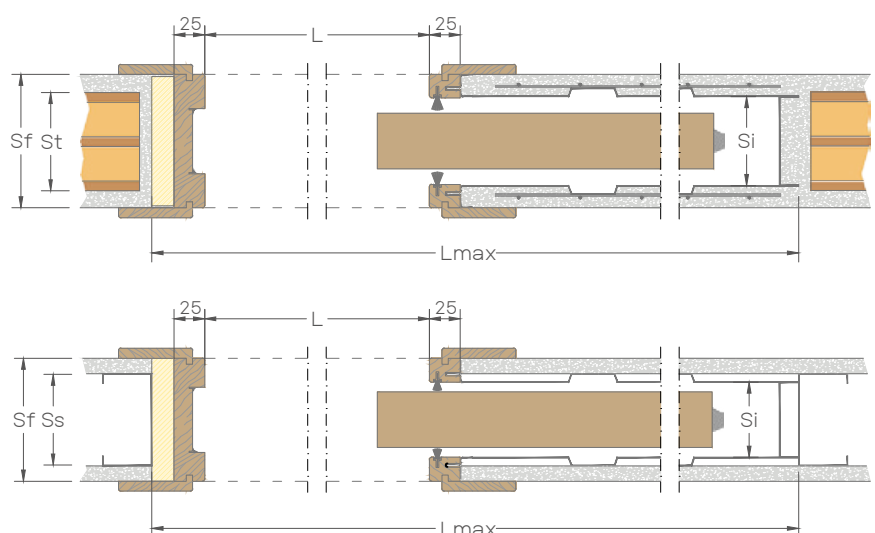

## OPTIONAL

- KIT LIGHT TOUCH
- KIT LIGHT TOUCH VETRO
- KIT CRISTALLI
- KIT CHIUDI NORMA
- KIT 160 (DI SERIE SU NORMA PLUS)
- KIT AUTOCHIUSURA

KIT 160

KIT AUTOCHIUSURA

32

LUCE PASSAGGIO		MISURE DI INGOMBRO		PANNELLO PORTA	
L	H	L <sub>max</sub>	H <sub>max</sub>	L <sub>p</sub>	H <sub>p</sub>
600	2000/2100	1300	2080/2180	615 - 635	2000/2100
700		1500		715 - 735	
800		1700		815 - 835	
900		1900		915 - 935	
1000		2100		1015 - 1035	
1100		2300		1115 - 1135	
1200		2500		1215 - 1235	
1300		2700		1315 - 1335	
1400		2900		1415 - 1435	

SPESSORI DISPONIBILI		
INTONACO		
St	Sf	Si
60	95	60
80	108	72
100	125	89
120	145	115
CARTONGESSO		
Ss	Sf	Si
75	100	60
100	125	89

LEGENDA	
L <sub>max</sub>	ingombro max in larghezza
L	larghezza luce passaggio
H <sub>max</sub>	ingombro max in altezza
H	altezza luce passaggio
L <sub>p</sub>	larghezza pannello porta
H <sub>p</sub>	altezza pannello porta
St	spessore tramezzo
Ss	spessore struttura
Sf	spessore parete finita
Si	sede interna

misure espresse in mm

**AVVERTENZE**

- È possibile realizzare controtelai su misura a richiesta del cliente
- Portata max 120 kg, opzionale 160 kg su richiesta
- Le quote indicate sono riferite a pannello porta in legno con spessore max 45 mm