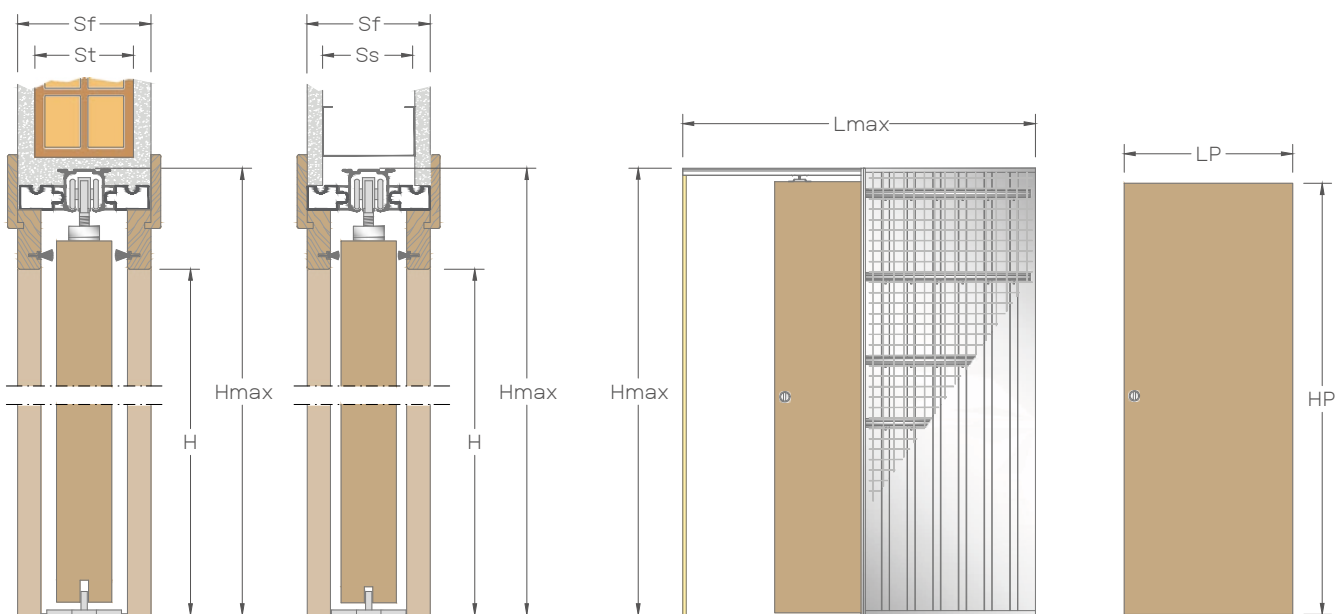

# NORMA UNICO

ESALTA  
LA SUA FUNZIONALITÀ  
IN AMBIENTI COME  
CUCINE, BAGNI,  
RIPOSTIGLI, DISPENSE,  
DOVE LO SPAZIO  
DIVENTA UN'ESIGENZA  
COSTANTE.

Norma Unico è il modello di base di tutta la gamma; è il sistema per aumentare la disponibilità degli spazi: le porte scorrono all'interno delle pareti lasciando liberi entrambi i lati. Applicabile ad ogni tipo di porta scorrevole, Norma Unico è la soluzione validissima per il recupero delle superfici. Norma dà più spazio alla tua casa rendendola più vivibile e dinamica.

## OPTIONAL

- KIT LIGHT TOUCH
- KIT LIGHT TOUCH VETRO
- KIT CRISTALLI
- KIT CHIUDI NORMA
- KIT 160 (DI SERIE SU NORMA PLUS)
- KIT AUTOCHIUSURA

KIT 160

KIT AUTOCHIUSURA

32

LUCE PASSAGGIO		MISURE DI INGOMBRO		PANNELLO PORTA	
L	H	L <sub>max</sub>	H <sub>max</sub>	L <sub>p</sub>	H <sub>p</sub>
600	2000/2100	1300	2080/2180	615 - 635	2000/2100
700		1500		715 - 735	
800		1700		815 - 835	
900		1900		915 - 935	
1000		2100		1015 - 1035	
1100		2300		1115 - 1135	
1200		2500		1215 - 1235	
1300		2700		1315 - 1335	
1400		2900		1415 - 1435	

SPESSORI DISPONIBILI		
INTONACO		
St	Sf	Si
60	95	60
80	108	72
100	125	89
120	145	115
CARTONGESSO		
Ss	Sf	Si
75	100	60
100	125	89

LEGENDA	
L <sub>max</sub>	ingombro max in larghezza
L	larghezza luce passaggio
H <sub>max</sub>	ingombro max in altezza
H	altezza luce passaggio
L <sub>p</sub>	larghezza pannello porta
H <sub>p</sub>	altezza pannello porta
St	spessore tramezzo
Ss	spessore struttura
Sf	spessore parete finita
Si	sede interna

misure espresse in mm

**AVVERTENZE**

- È possibile realizzare controtelai su misura a richiesta del cliente
- Portata max 120 kg, opzionale 160 kg su richiesta
- Le quote indicate sono riferite a pannello porta in legno con spessore max 45 mm