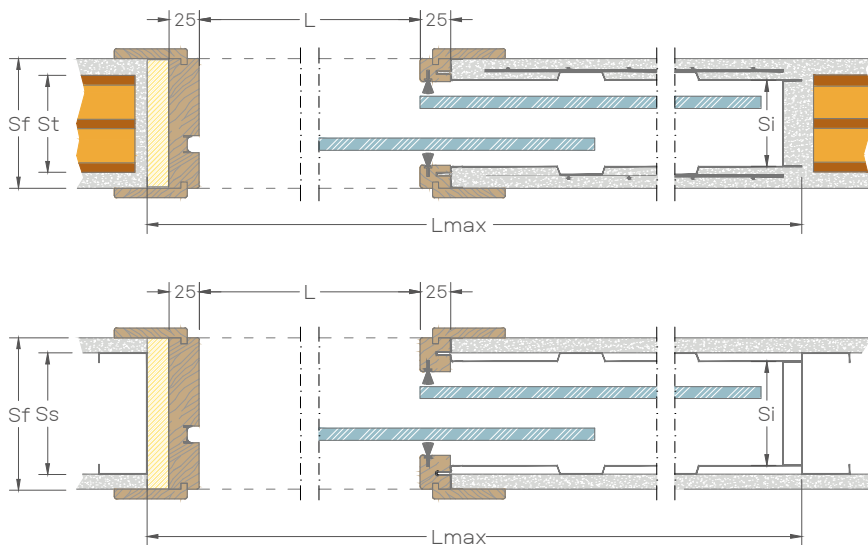

KIT LIGHT TOUCH
VETRO

KIT CRISTALLI

KIT 160

NORMA DOPPIA ANTA STEP VETRO

LA SOLUZIONE
MIGLIORE
PER DIVIDERE
O UNIRE DUE VANI
IN SOLI 10,5 CM
DI SPESSORE.

Norma Doppia Anta Step Vetro è la migliore soluzione per unire o dividere due vani.

Questo modello consente di far scorrere due porte sovrapposte in cristallo in uno spessore di muro 10,5. Con Norma Doppia Anta Step Vetro occupi la metà dello spazio e hai il doppio della luce di passaggio, infatti la struttura è esattamente la metà della luce di passaggio finita.

51

- OPTIONAL**
- KIT LIGHT TOUCH VETRO
 - KIT CRISTALLI
 - KIT 160 (DI SERIE SU NORMA PLUS)

52

LUCE PASSAGGIO		MISURE DI INGOMBRO	
L	H	L _{max}	H _{max}
1200	2000/2100	1910	2080/2180
1400		2210	
1600		2510	
1800		2810	
2000		3110	

N.B. a passaggio aperto la luce si riduce di circa 140 mm.

SPESSORI DISPONIBILI		
INTONACO		
St	Sf	Si
80	108	72
CARTONGESSO		
Ss	Sf	Si
100	125	89

LEGENDA	
L _{max}	ingombro max in larghezza
L	larghezza luce passaggio
H _{max}	ingombro max in altezza
H	altezza luce passaggio
L _p	larghezza pannello porta
H _p	altezza pannello porta
St	spessore tramezzo
Ss	spessore struttura
Sf	spessore parete finita
Si	sede interna