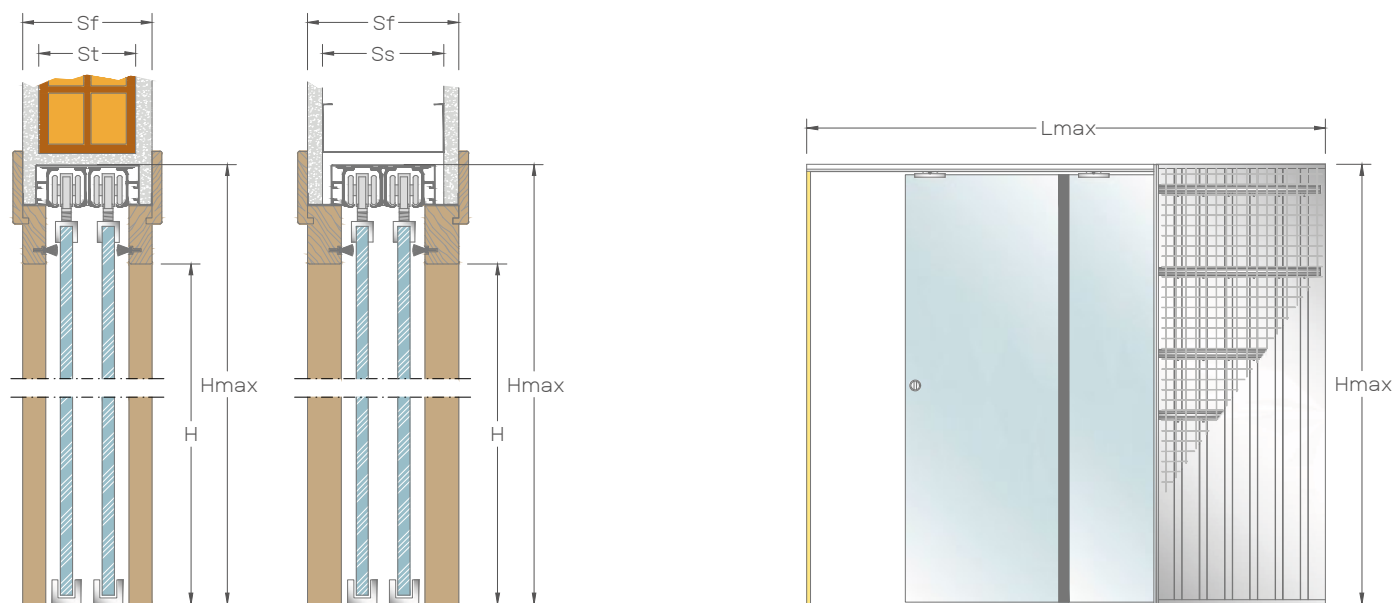

KIT LIGHT TOUCH
VETRO

KIT CRISTALLI

KIT 160

NORMA DOPPIA ANTA STEP VETRO

LA SOLUZIONE
MIGLIORE
PER DIVIDERE
O UNIRE DUE VANI
IN SOLI 10,5 CM
DI SPESSORE.

Norma Doppia Anta Step Vetro è la migliore soluzione per unire o dividere due vani.

Questo modello consente di far scorrere due porte sovrapposte in cristallo in uno spessore di muro 10,5. Con Norma Doppia Anta Step Vetro occupi la metà dello spazio e hai il doppio della luce di passaggio, infatti la struttura è esattamente la metà della luce di passaggio finita.

51

- OPTIONAL**
- KIT LIGHT TOUCH VETRO
 - KIT CRISTALLI
 - KIT 160 (DI SERIE SU NORMA PLUS)

52

LUCE PASSAGGIO		MISURE DI INGOMBRO	
L	H	L _{max}	H _{max}
1200	2000/2100	1910	2080/2180
1400		2210	
1600		2510	
1800		2810	
2000		3110	

N.B. a passaggio aperto la luce si riduce di circa 140 mm.

SPESSORI DISPONIBILI		
INTONACO		
St	Sf	Si
80	108	72
CARTONGESSO		
Ss	Sf	Si
100	125	89

LEGENDA	
L _{max}	ingombro max in larghezza
L	larghezza luce passaggio
H _{max}	ingombro max in altezza
H	altezza luce passaggio
L _p	larghezza pannello porta
H _p	altezza pannello porta
St	spessore tramezzo
Ss	spessore struttura
Sf	spessore parete finita
Si	sede interna