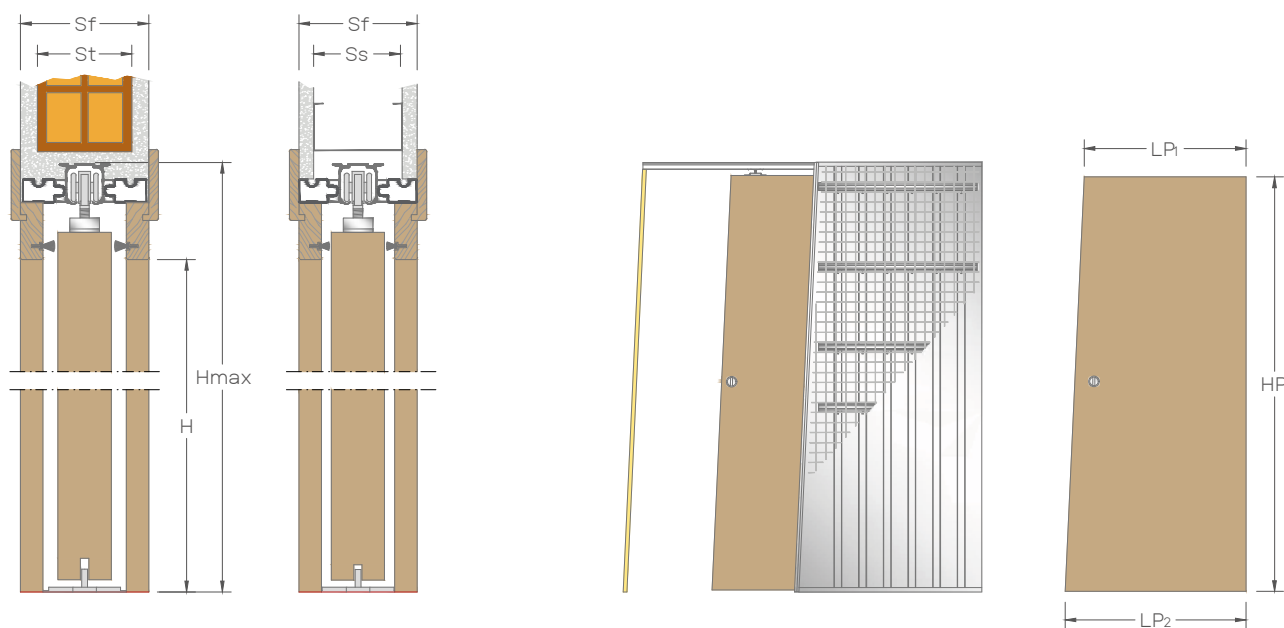

## ROMPE GLI SCHEMI

Norma Unico Sbagliato anch'esso caratterizzato dall'originale profilatura anteriore, rompe i canoni della perpendicolarità seguendo un andamento obliquo rispetto al piano del pavimento.

Norma Unico Sbagliato è un controtelaio innovativo e rivoluzionario unico nel suo genere, la sua particolarità è nel design estremo ed innovativo adatto per ambienti moderni.

75

### OPTIONAL

- KIT LIGHT TOUCH
- KIT LIGHT TOUCH VETRO
- KIT CRISTALLI
- KIT CHIUDI NORMA
- KIT 160 (DI SERIE SU NORMA PLUS)
- KIT AUTOCHIUSURA

KIT 160

KIT AUTOCHIUSURA

76

LUCE PASSAGGIO		MISURE DI INGOMBRO		PANNELLO PORTA		
L	H	L <sub>max</sub>	H <sub>max</sub>	Lp <sub>1</sub>	Lp <sub>2</sub>	Hp
600	2000/2100	1300	2080/2180	520	620	2000/2100
700		1500		620	720	
800		1700		720	820	
900		1900		820	920	

SPessori DISPONIBILI		
INTONACO		
St	Sf	Si
60	95	60
80	108	72
100	125	89
120	145	109
CARTONGESSO		
Ss	Sf	Si
75	100	60
100	125	89

LEGENDA	
L <sub>max</sub>	ingombro max in larghezza
L	larghezza luce passaggio
H <sub>max</sub>	ingombro max in altezza
H	altezza luce passaggio
Lp	larghezza pannello porta
Hp	altezza pannello porta
St	spessore tramezzo
Ss	spessore struttura
Sf	spessore parete finita
Si	sede interna