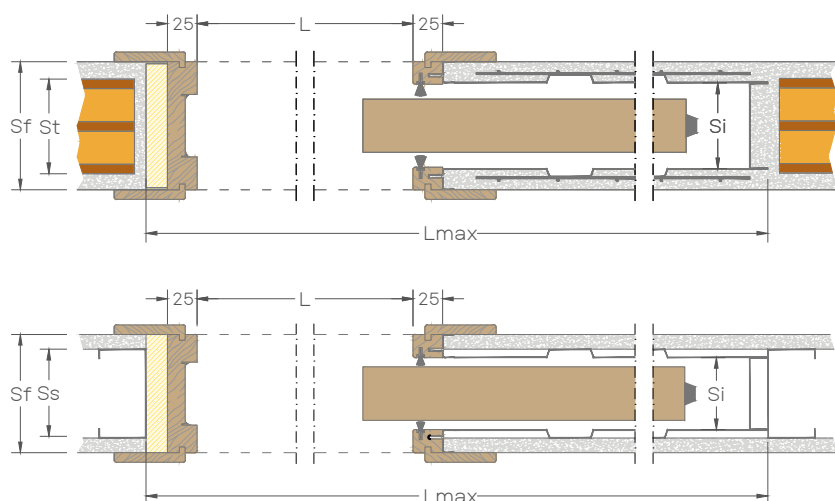

## ROMPE GLI SCHEMI

Norma Unico Sbagliato anch'esso caratterizzato dall'originale profilatura anteriore, rompe i canoni della perpendicolarità seguendo un andamento obliquo rispetto al piano del pavimento.

### OPTIONAL

- KIT LIGHT TOUCH
- KIT LIGHT TOUCH VETRO
- KIT CRISTALLI
- KIT CHIUDI NORMA
- KIT 160 (DI SERIE SU NORMA PLUS)
- KIT AUTOCHIUSURA

KIT 160

KIT AUTOCHIUSURA

76

LUCE PASSAGGIO		MISURE DI INGOMBRO		PANNELLO PORTA		
L	H	L <sub>max</sub>	H <sub>max</sub>	Lp <sub>1</sub>	Lp <sub>2</sub>	Hp
600	2000/2100	1300	2080/2180	520	620	2000/2100
700		1500		620	720	
800		1700		720	820	
900		1900		820	920	

SPessori DISPONIBILI		
INTONACO		
St	Sf	Si
60	95	60
80	108	72
100	125	89
120	145	109
CARTONGESSO		
Ss	Sf	Si
75	100	60
100	125	89

LEGENDA	
L <sub>max</sub>	ingombro max in larghezza
L	larghezza luce passaggio
H <sub>max</sub>	ingombro max in altezza
H	altezza luce passaggio
Lp	larghezza pannello porta
Hp	altezza pannello porta
St	spessore tramezzo
Ss	spessore struttura
Sf	spessore parete finita
Si	sede interna

misure espresse in mm

**! AVVERTENZE**

- ▶ È possibile realizzare controtelai su misura a richiesta del cliente
- ▶ Portata max 120 kg, opzionale 160 kg su richiesta
- ▶ Le quote indicate sono riferite a pannello porta in legno con spessore max 42/45 mm